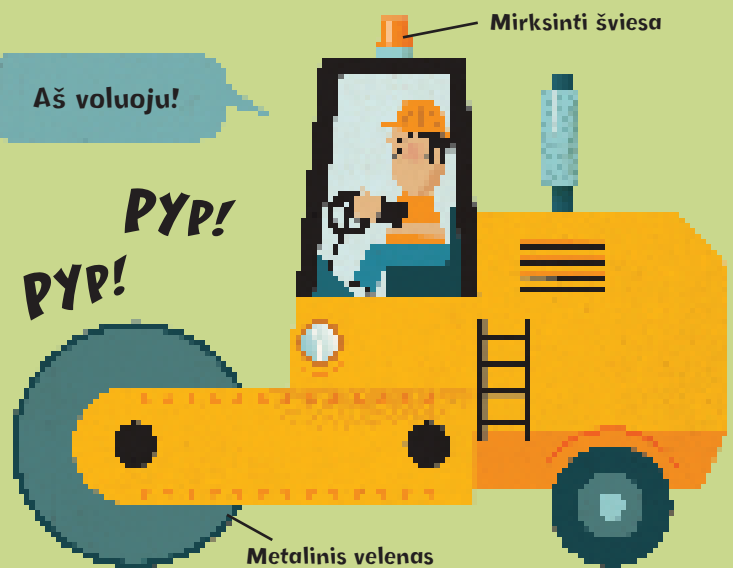

Nuolaužas ir kitas atliekas darbininkai krauna į konteinerį.

Karutis

STATYBINĖ TECHNIKA

Tam tikriems darbams statybvietėje reikia didelių mašinų. Vairuotojai ry tą jas apžiūri, kad įsitikintų, ar nėra sugedusios.

Ekskavatorius

Ekskavatorius turi tvirtą kaušą su ilga rankena žemei kasti. Kad jis neapsiverstų, gale yra sunki atrama.

Operatorius lenktame veidrodėlyje mato, kas dedasi aplink.

Ekskavatorius toks didelis, kad Milė į jo kabiną turi užlipti kopėčiomis.

Kaušas

Sunki atrama

BRUM!
BRUM!

Mašinai įklimpti purve neleidžia vikšrinė važiuoklė.

Ar mašinos pasiruošusios?

Dėl šios mašinos jokių problemų!

Aš voluoju!

Volas (presas)

Volo priekyje yra sunkus metalinis velenas. Judėdamas volas lygina žemę. Kai kurių volų viršuje mirksi išpėjamosios geltonos šviesos.

Metalinis velenas

PU, PU!
PU, PU!

Buldozeris

Buldozerio priekyje yra sunki metalinė plokštė, vadinama verstuvu. Ji skirta žemėms stumdyti.